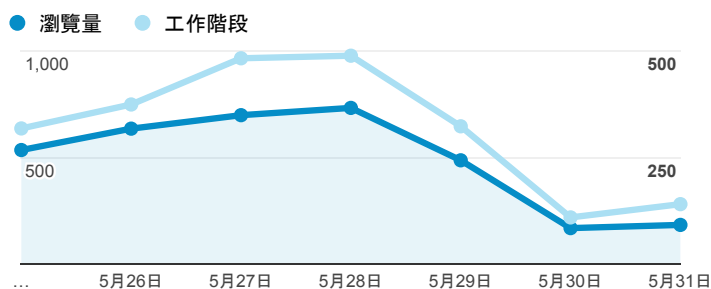

## 報表02\_流量

2015年5月25日 - 2015年5月31日

所有工作階段  
100.00%

### 瀏覽量和文件內容載入時間 (毫秒)

### 瀏覽量和造訪

### 瀏覽量和不重複瀏覽量