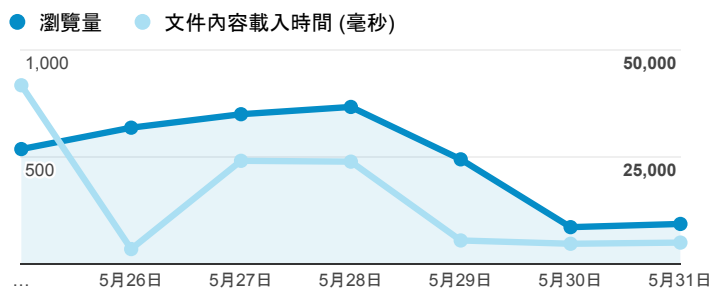

## 報表02\_流量

2015年5月25日 - 2015年5月31日

所有工作階段  
100.00%

### 瀏覽量和文件內容載入時間 (毫秒)

### 瀏覽量和造訪