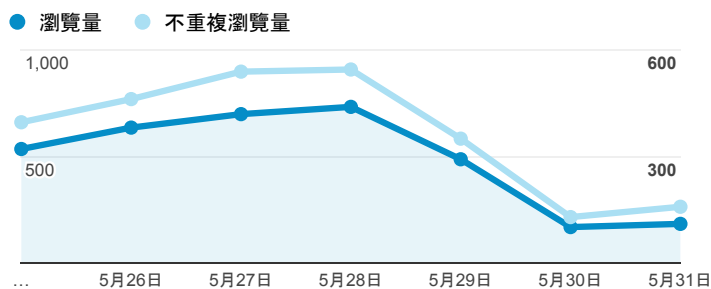

## 報表02\_流量

2015年5月25日 - 2015年5月31日

所有工作階段  
100.00%

### 瀏覽量和文件內容載入時間 (毫秒)

### 瀏覽量和造訪

### 瀏覽量和不重複瀏覽量